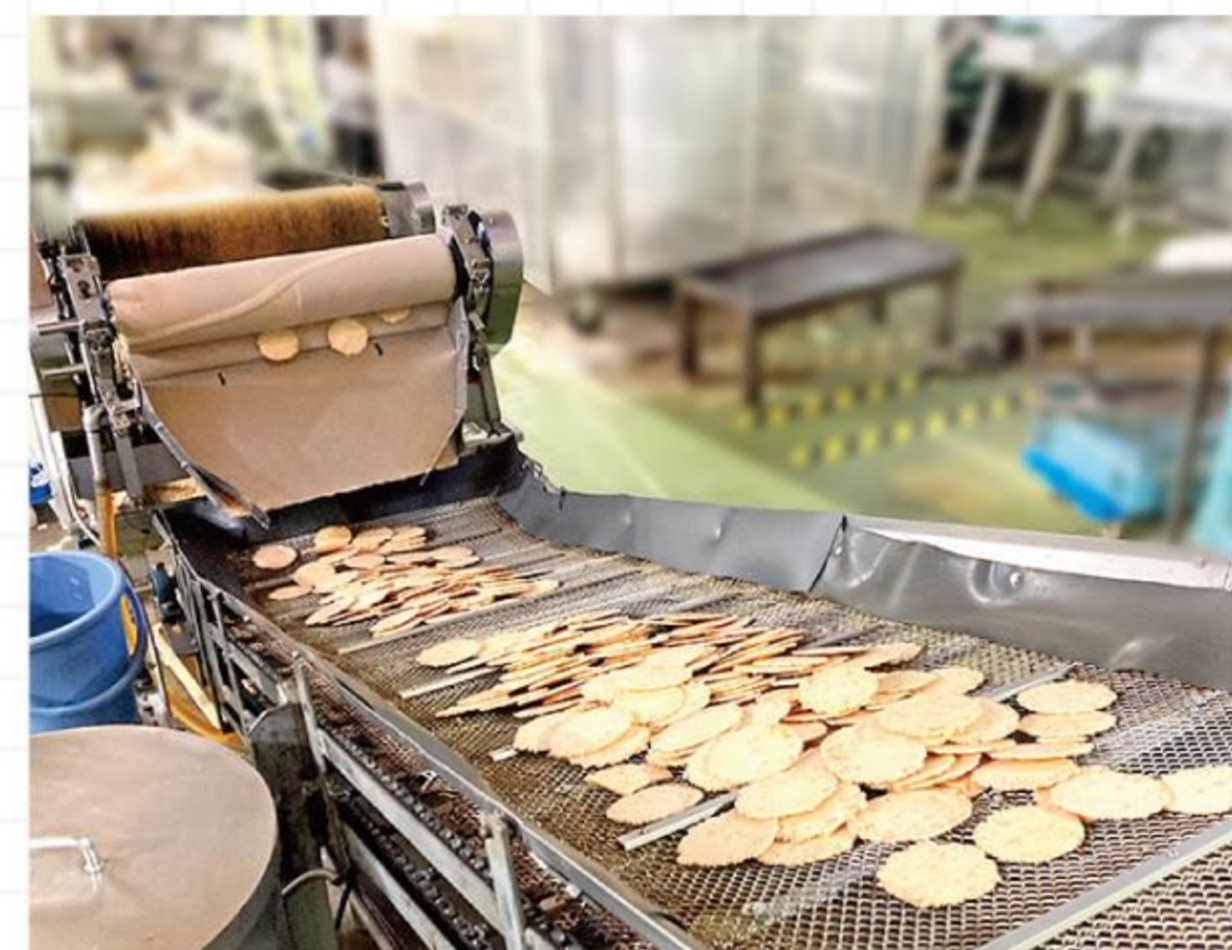

スギ製菓株式会社

愛知県碧南市 菓子製造・販売

愛知県碧南市に本社兼工場を構えるスギ製菓様(1970年創業)は、愛知県内に直営店「えびせん家族」を7店舗、宮城県に1店舗を展開され、いかやたこなどの海鮮せんべいを中心とした菓子製造・販売を行われております。今号ではスギ製菓様のFFC活用について取材させていただきました!

伝統の味 たこせんべい

代表取締役会長
みよし
杉浦 三代枝様

代表者のお話

飲食店にFFCを活用され、多店舗展開される(株)コムラインの新美会長にFFCを教えていただき、2006年に本社工場へFFC元始活水器を設置いたしました。2019年には製造場のある直営店にも設置し、工場内の衛生面や設備面で大変助かっております。

スギ製菓は、これからも従業員の皆さんに楽しく働いていただきながら、「200年存続企業」を目指し、お客様や地域の方々が笑顔になるせんべいを作り続けていきたいと思っております。

● 直営店「えびせん家族」について

えびせん家族本店
愛知県碧南市権田町2-3
TEL:0566-42-6100

工場では1日に40万枚以上のせんべいを生産。OEM(業務委託)商品の製造も行われています。

人気商品「たべりん」

8種類の変り種せんべいが乗っている「たべりん」は、トレーが海鮮せんべいになっており、環境に配慮された人気の商品です。